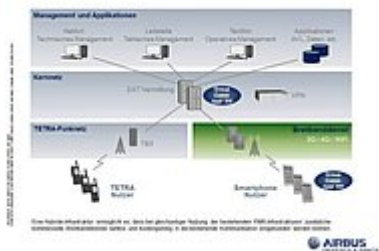

Breitband für PMR

Erweiterung missionskritischer Digitalfunknetze mit breitbandigen Datendiensten.[[mehr erfahren]](#)