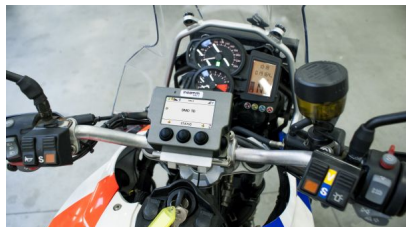

Im Einsatz – im Thema.

POLIZEI PRAXIS

Neue Body-Cam und virtuelle Leitstelle

Virtuelle Leitstelle und eine neue Body-Cam mit Touch-Display Motorola Solutions präsentierte auf der PMRExpo, der europäischen Leitmesse für professionellen Mobilfunk und Leitstellen, zukunftsweisende Lösungen für den Einsatz...[\[mehr erfahren\]](#)

Digitale Kommunikation auf dem Motorrad

Ein Einsatzfahrzeug ist auf dem Weg zu einem Verkehrsunfall. Die Besatzung des Fahrzeugs erhält die notwendigen Informationen über das im Fahrzeug befindliche Digitalfunkgerät. Die Gespräche werden über einen Bedienhandhörer...[\[mehr erfahren\]](#)